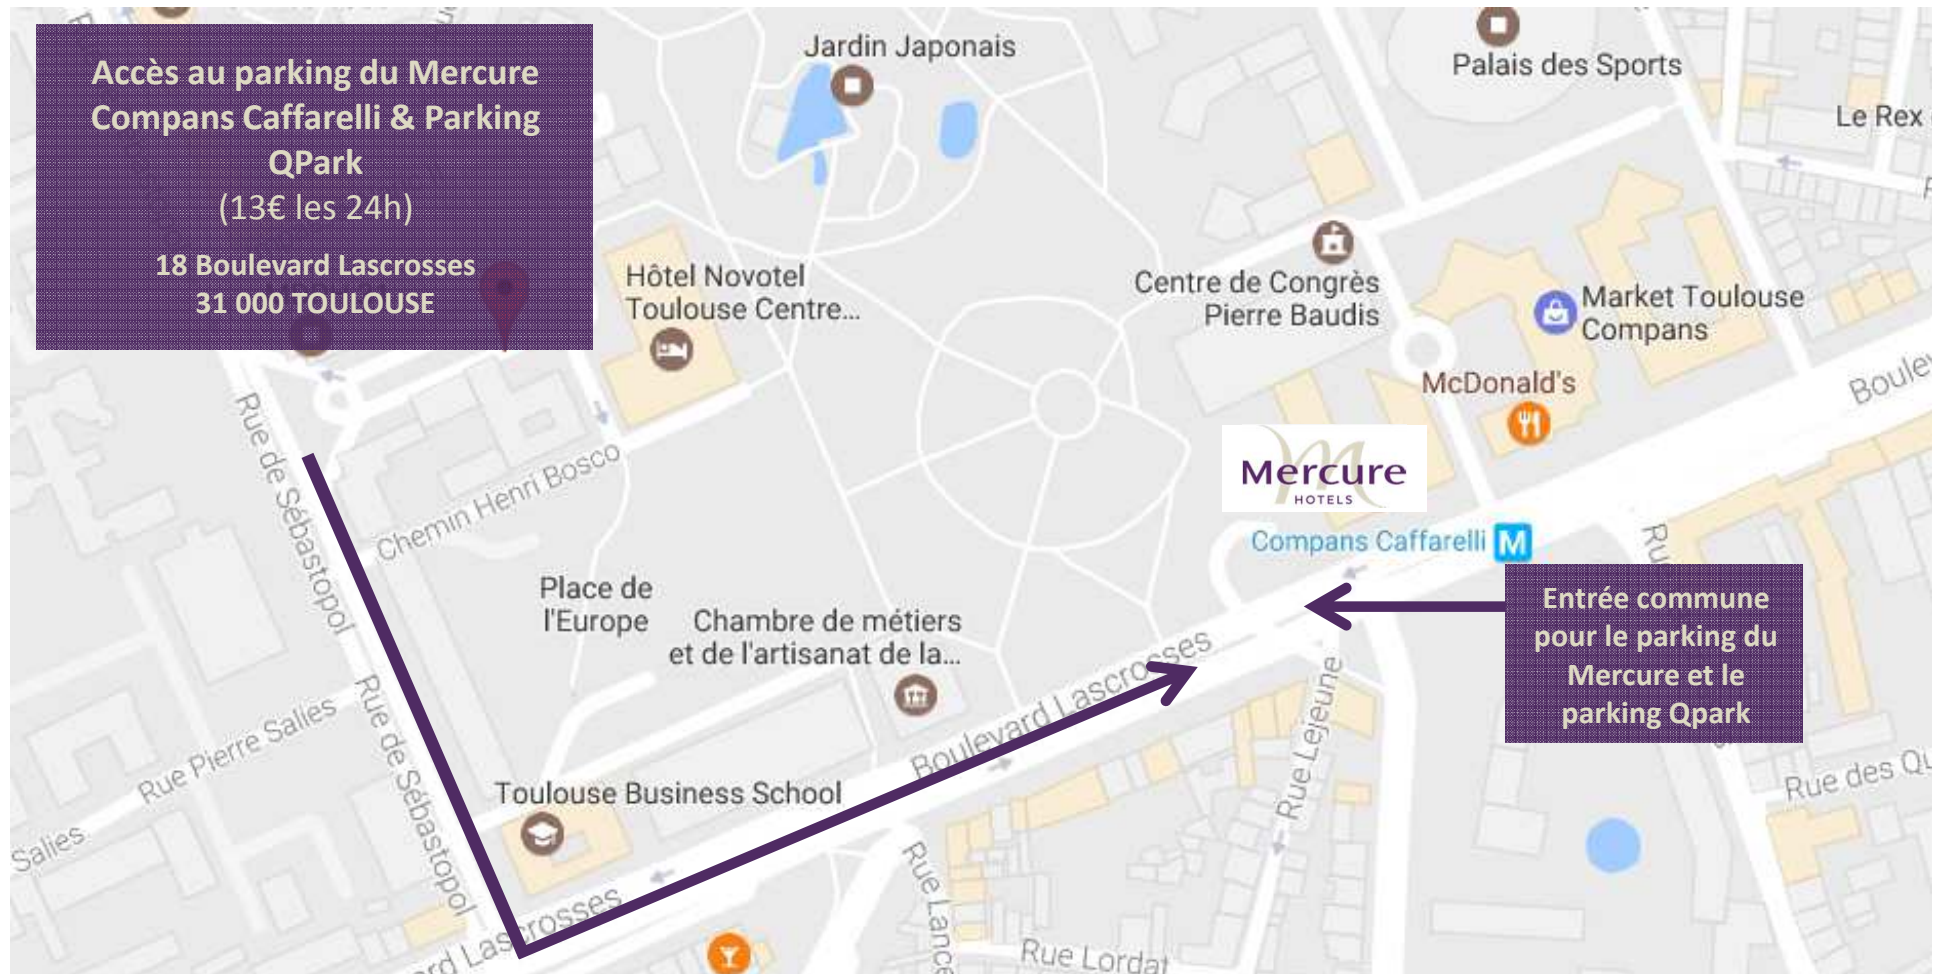

Plan d'accès Mercure Toulouse Centre Compans

➤ **Depuis l'axe Narbonne Toulouse A61**

Après le péage suivre **direction "Blagnac Aéroport →"**
Une fois sur la rocade périphérique prendre **sortie n°30 "les Ponts Jumeaux"**
Suivre la direction "Centre des congrès » - **Fléchage Mercure Compans**

➤ **Depuis l'axe Bordeaux / Montauban / Toulouse Autoroute A62 et Aéroport Toulouse Blagnac**

Après le péage suivre **direction "Centre ville par rocade Ouest"**
Après 4 Km sur la rocade ouest **prendre sortie n° 30 "centre Ville / Amidonniers"**
Suivre la direction "Centre des congrès » - **Fléchage Mercure Compans**

➤ **Depuis l'axe Pau / Tarbes / Foix / Muret / Toulouse A64**

Après le péage suivre **direction "Bordeaux Toulouse Centre par Rocade Ouest"**
Une fois sur la rocade périphérique **prendre sortie n°30 "les Ponts Jumeaux"**
Suivre la direction "Centre des congrès » - **Fléchage Mercure Compans**

Entrée commune
pour le parking du
Mercure et le
parking Qpark

- L'entrée se situe au N° 18 du Boulevard Lascrosses, 31 000 Toulouse
- Rentrer dans le parking sous terrain
- Pour le parking du Mercure, l'entrée sera sur votre gauche
- Pour l'entrée du parking Qpark, ce sera tout droit
- Régler votre stationnement à la réception du Mercure en prenant le soin de préciser dans quel parking vous êtes garé