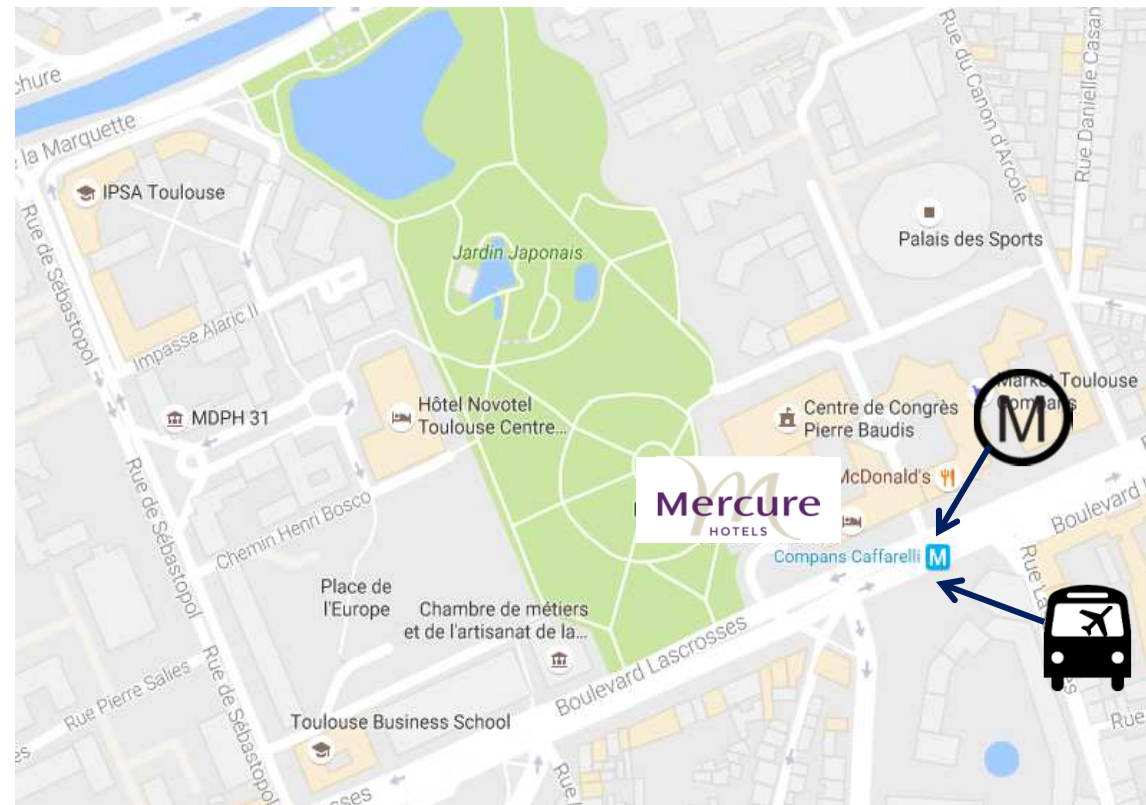

Plan d'accès Mercure Toulouse Centre Compans

- Arrêt de **Métro Compans Caffarelli** (ligne B) en face de l'entrée de l'hôtel
- Depuis la **navette aéroport** (arrêt en face de l'hôtel, 15 € l'aller-retour).
- Informations sur la navette Aéroport : <http://www.toulouse.aeroport.fr/passages/accéder/accéder-a-l-aéroport/la-navette>
- Information sur le réseau Métro/Bus/Tram de Toulouse : <http://www.tisseo.fr/>

MERCURE Toulouse Centre Compans

8, Esplanade Compans Caffarelli – Boulevard
Lascrosse
31000 Toulouse
05 61 11 09 09